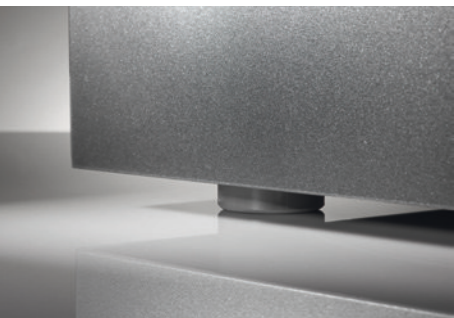

Metallico verbindet robuste Vielfalt und Natur.

Flexibel individualisierbar fügen sich die Gefäße harmonisch und stilvoll in jede Umgebung ein.

Die Metallico-Linie überzeugt durch Eleganz und Stil und lässt sich frei nach Ihren Wünschen individualisieren. So sind beispielsweise alle eckigen Gefäße in Sondermassen sowie in sämtlichen RAL-Farben erhältlich. Die Farben verblassen nicht, sondern behalten ihre Intensität über Jahre. Während die runden Gefäße aus Aluminium gefertigt werden, sind die eckigen Modelle aus Chromstahl – damit sind alle Metallico-Pflanzgefäße garantiert rostfrei und winterhart.

Metallico verbindet intelligente Funktionalität und Natur.

Ob quadratisch oder rechteckig – praktische Details und Sondermasse machen Metallico zum perfekten Pflanzengefäß.

Die Pflanzengefäße der Metallico-Linie sind dekorativ und eignen sich gleichzeitig optimal als diskreter Sichtschutz. Sie sind mit Füßen oder versteckten Rollen lieferbar und überzeugen mit zahlreichen intelligenten Details. So verfügen sämtliche eckigen Modelle standardmässig über einen Servicekanal für die verdeckte Zuführung von Strom und Wasser. Zudem verhindert ein Wasserüberlauf Staunässe, und eine Isolationsschicht schützt Ihre Pflanzen vor Hitze und Kälte.