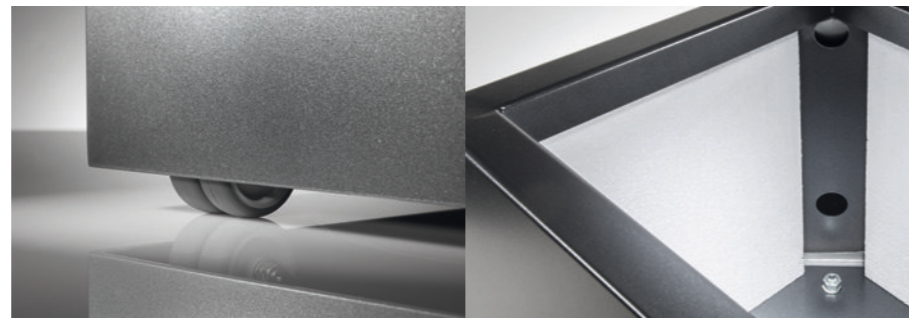

Metallico verbindet robuste Vielfalt und Natur.

Flexibel individualisierbar fügen sich die Gefäße harmonisch und stilvoll in jede Umgebung ein.

Die Metallico-Linie überzeugt durch Eleganz und Stil und lässt sich frei nach Ihren Wünschen individualisieren. So sind beispielsweise alle eckigen Gefäße in Sondermassen sowie in sämtlichen RAL-Farben erhältlich. Die Farben verblassen nicht, sondern behalten ihre Intensität über Jahre. Während die runden Gefäße aus Aluminium gefertigt werden, sind die eckigen Modelle aus Chromstahl – damit sind alle Metallico-Pflanzgefäße garantiert rostfrei und winterhart.

Metallico verbindet intelligente Funktionalität und Natur.

Ob quadratisch oder rechteckig – praktische Details und Sondermasse machen Metallico zum perfekten Pflanzengefäß.

Die Pflanzengefäße der Metallico-Linie sind dekorativ und eignen sich gleichzeitig optimal als diskreter Sichtschutz. Sie sind mit Füßen oder versteckten Rollen lieferbar und überzeugen mit zahlreichen intelligenten Details. So verfügen sämtliche eckigen Modelle standardmässig über einen Servicekanal für die verdeckte Zuführung von Strom und Wasser. Zudem verhindert ein Wasserüberlauf Staunässe, und eine Isolationsschicht schützt Ihre Pflanzen vor Hitze und Kälte.